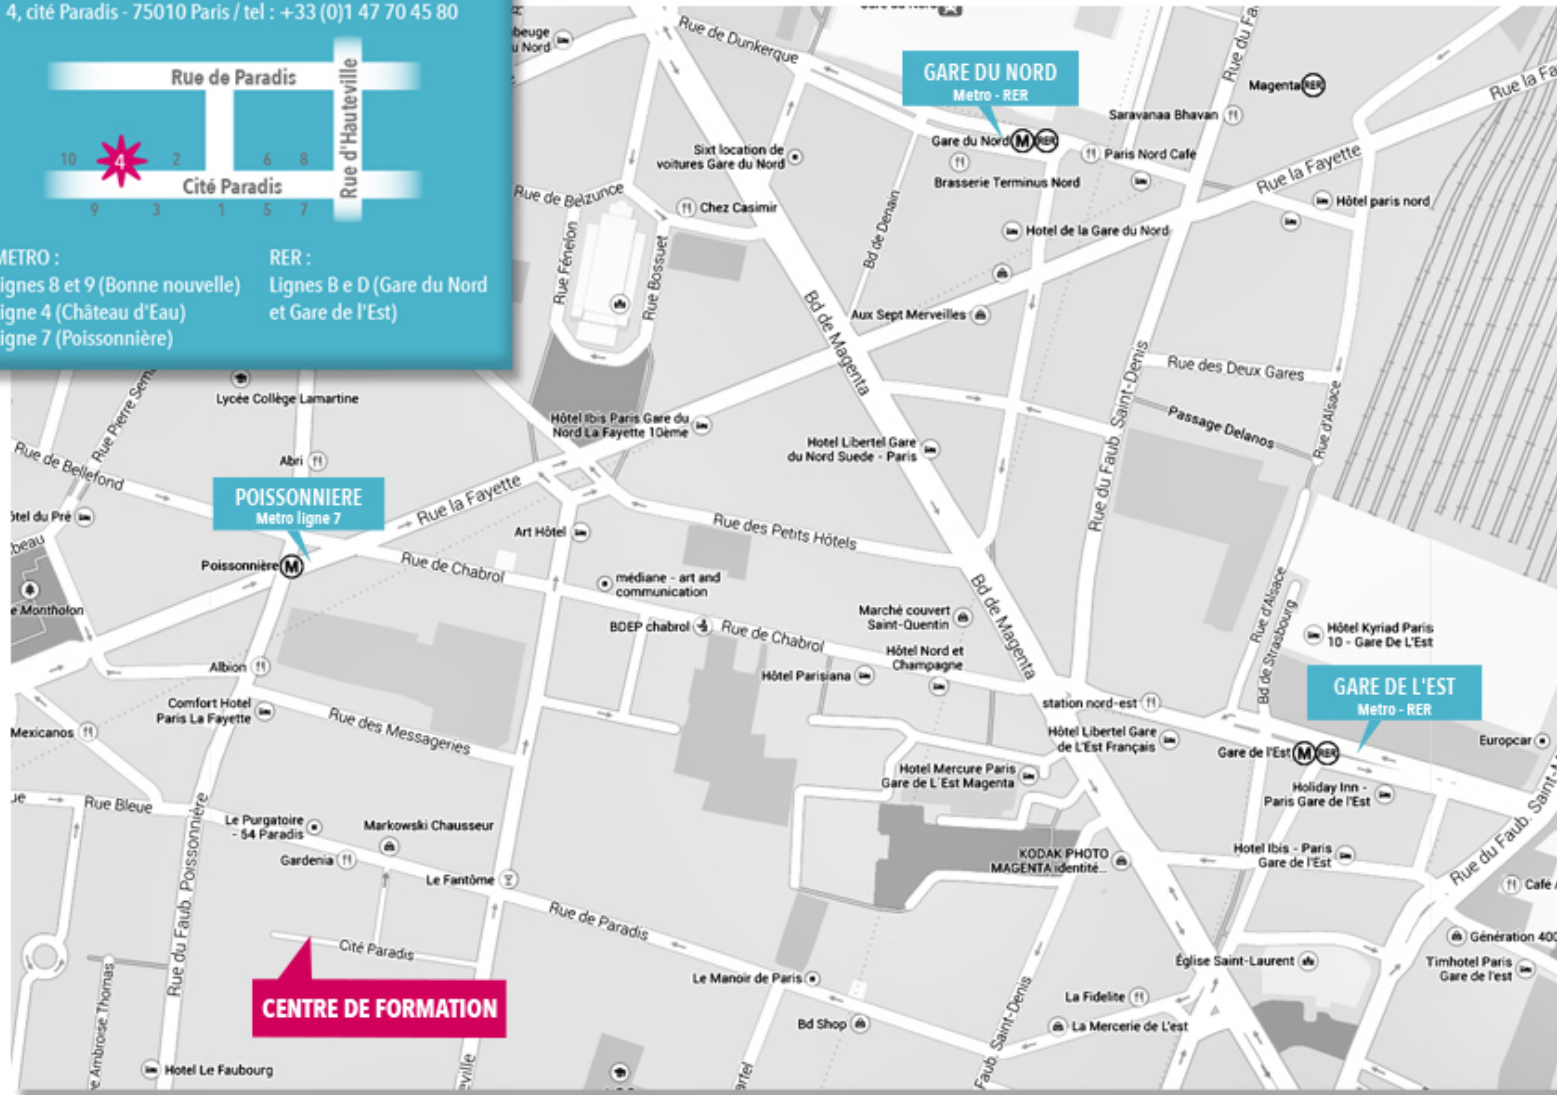

ptolémée

PROD

FORMATIONS

4, cité Paradis - 75010 Paris / tel : +33 (0)1 47 70 45 80

METRO :

Lignes 8 et 9 (Bonne nouvelle)
Ligne 4 (Château d'Eau)
Ligne 7 (Poissonnière)

RER :

Lignes B et D (Gare du Nord
et Gare de l'Est)